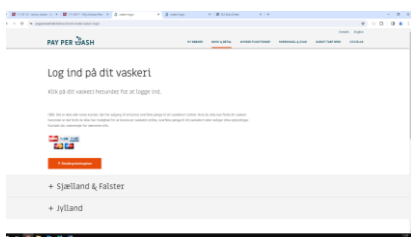

Du trykker "vaskerilogin, book vasketider og overføre penge"

Du trykker "Jylland" billede 1 og "Lemvig" billede 2

Når du har valgt det vaskeri du har tilmeldt dig, så logger du ind med nedstående login som er oprettet til dig: