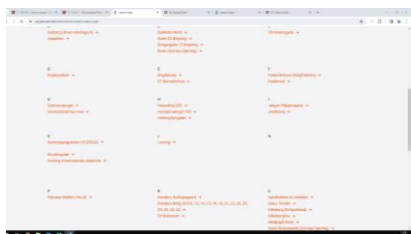

Du trykker "vaskerilogin, book vasketider og overføre penge"

Du trykker "Jylland" billede 1 og "Lemvig" billede 2

Når du har valgt det vaskeri du har tilmeldt dig, så logger du ind med nedstående login som er oprettet til dig: