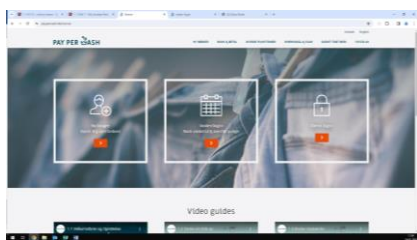

# Brugsanvisning til PAY PERWASH online

Velkommen til PayPerWash, du er nu oprettet og klar til brug af vaskeriet. Login på vores hjemmeside og følge beskrivelsen herunder:

Du trykker "Til beboer"

login navn og adgangskode.

Du trykker "vaskerilogin, book vasketider og overføre penge"

Du trykker "Jylland" billede 1 og "Lemvig" billede 2

Når du har valgt det vaskeri du har tilmeldt dig, så logger du ind med nedstående login som er oprettet til dig: